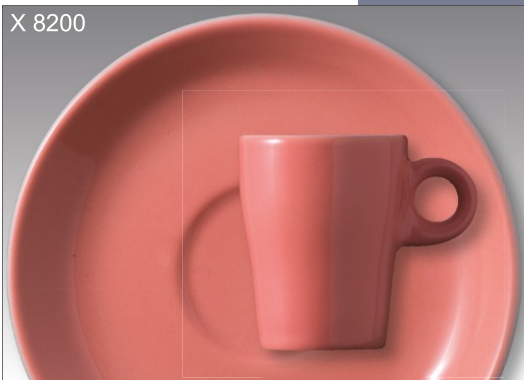

Vanille

X 8200